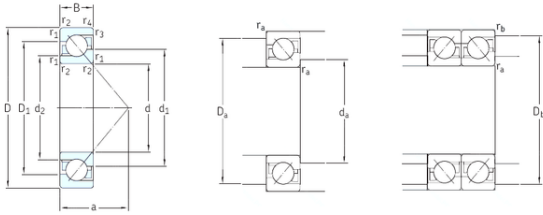

## China 6203 Bearing Supplier

7311becbm Angular Contact Ball Bearing SKF  
7308 7309 7310 7312 7314 7316 7318 Becbm, B,  
Bm, Becm

Bearing No. 7311becbm

7311becbm Bearing 2D drawings and 3D CAD models

Size	55x120x29 mm
Bore Diameter	55 mm
Outer Diameter	120 mm
Width	29 mm
d	55 mm
D	120 mm
B	29 mm
C	29 mm
a	51 mm
d1	80,3 mm
d2	66,7 mm
r1 min.	2 mm
r2 min.	2 mm
r3 min.	1 mm
r4 min.	1 mm
D1	96,6 mm
da min.	66 mm
Da max.	109 mm
ra max.	2 mm
rb max.	1 mm
Db max	114 mm
Weight	1,4 Kg
Basic dynamic load rating (C)	85 kN
Basic static load rating (C0)	60 kN